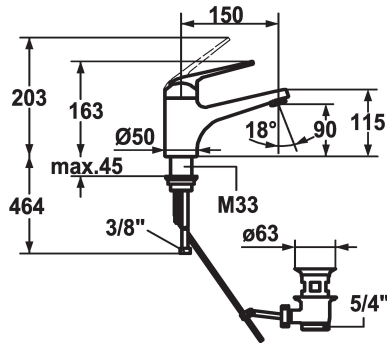

KWC DOMO Mitigeur à levier - Lavabo

Modell-Linie: DOMO | 12.068.042.000FL
Robinetteries | Robinets à monocommande

KWC-No.

123087
chromeline, A 150, raccordements flexibles, avec vidage

123088
chromeline, A 150, raccordements flexibles, sans vidage

- * Mitigeur à levier
- * ShieldProtect - membrane d'étanchéité
- * EcoProtect - économiseur d'eau
- * Bec fixe
- Neoperl® Cascade®
- * OptimalSpace - un espace de lavage ou de travail généreux
- * KWC cartouche L 39 - universelle

vidage

avec vidage

sans vidage

- avec technique à disques céramique
- réglage de débit et de température continu
- limitation de température et débit
- * Raccordements flexibles 3/8"
- * Fixation par tige filetée M33 x 1.5
- Perçage utile ø35 mm

Données techniques

| | |
|--------------------------------------|----------------------------------|
| Débit | 6 l/min (3 bar) |
| vidage | avec vidage |
| Raccord | tuyaux de raccordement flexibles |
| goulot | Fixe |
| Commande | commande par le haut |
| Code couleur | chromeline |
| Type d'installation | montage vertical |
| Type de robinet | Hebelmischer |
| Dimension de la hauteur | 163 |
| Groupe de bruit pour la robinetterie | l |
| Projection A | A150 |
| Label énergétique | A |
| Dimension de la sortie d'eau | 90 |
| Matière | Laiton |