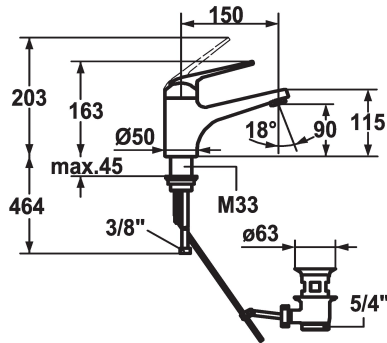

KWC DOMO Mitigeur à levier - Lavabo

Modell-Linie: DOMO | 12.068.042.000FL
Robinetteries | Robinets à monocommande

KWC-No.

123087
chromeline, A 150, raccords flexibles, avec vidage

123088
chromeline, A 150, raccords flexibles, sans vidage

- * Mitigeur à levier
- * ShieldProtect - membrane d'étanchéité
- * EcoProtect - économiseur d'eau
- * Bec fixe
- Neoperl® Cascade®
- * OptimalSpace - un espace de lavage ou de travail généreux
- * KWC cartouche L 39 - universelle

vidage

avec vidage

sans vidage

- avec technique à disques céramique
- réglage de débit et de température continu
- limitation de température et débit
- * Raccords flexibles 3/8"
- * Fixation par tige filetée M33 x 1.5
- Perçage utile ø35 mm

Données techniques

Débit	6 l/min (3 bar)
vidage	avec vidage
Raccord	tuyaux de raccordement flexibles
goulot	Fixe
Commande	commande par le haut
Code couleur	chromeline
Type d'installation	montage vertical
Type de robinet	Hebelmischer
Dimension de la hauteur	163
Groupe de bruit pour la robinetterie	l
Projection A	A150
Label énergétique	A
Dimension de la sortie d'eau	90
Matière	Laiton
teamNumber	725311.502
sanitasTroeschNumber	6111 553.502