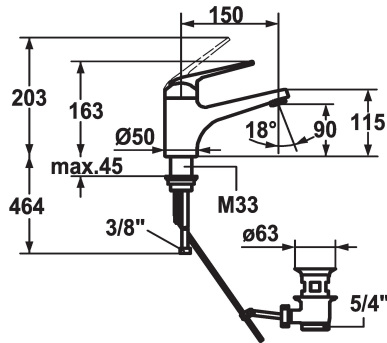

## KWC DOMO Mitigeur à levier - Lavabo

Modell-Linie: DOMO | 12.068.042.000FL  
Robinetteries | Robinets à monocommande

### KWC-No.

**123087**  
chromeline, A 150, raccords flexibles, avec vidage

**123088**  
chromeline, A 150, raccords flexibles, sans vidage

- \* Mitigeur à levier
- \* ShieldProtect - membrane d'étanchéité
- \* EcoProtect - économiseur d'eau
- \* Bec fixe
- Neoperl® Cascade®
- \* OptimalSpace - un espace de lavage ou de travail généreux
- \* KWC cartouche L 39 - universelle

### vidage

avec vidage

sans vidage

- avec technique à disques céramique
- réglage de débit et de température continu
- limitation de température et débit
- \* Raccords flexibles 3/8"
- \* Fixation par tige filetée M33 x 1.5
- Perçage utile ø35 mm

### Données techniques

Débit	6 l/min (3 bar)
vidage	avec vidage
Raccord	tuyaux de raccordement flexibles
goulot	Fixe
Commande	commande par le haut
Code couleur	chromeline
Type d'installation	montage vertical
Type de robinet	Hebelmischer
Dimension de la hauteur	163
Groupe de bruit pour la robinetterie	l
Projection A	A150
Label énergétique	A
Dimension de la sortie d'eau	90
Matière	Laiton