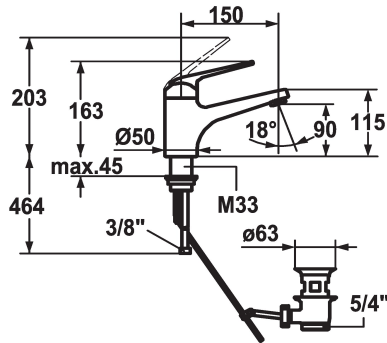

## KWC DOMO Hebelmischer - Waschtisch

Modell-Linie: **DOMO** | 12.068.042.000FL  
Armaturen | Manuelle Armaturen

### KWC-Nr.

**123087**  
chromeline, A 150, flexible Anschlusschläuche, mit Ablaufgarnitur

**123088**  
chromeline, A 150, flexible Anschlusschläuche, ohne Ablaufgarnitur

- \* Hebelmischer
- \* ShieldProtect - Dichtmembrane
- \* EcoProtect - Wasserspareinrichtung
- \* Auslauf fest
- Neoperl® Cascade®
- \* OptimalSpace - grosszügiger Wasch- / Arbeitsbereich
- \* KWC Steuerpatrone L 39 - Universal

### Ablaufgarnitur

mit Ablaufgarnitur

ohne Ablaufgarnitur

- mit Keramikscheibentechnik
- Auslaufmenge und Temperatur stufenlos einstellbar
- Temperatur- und Mengenbegrenzung
- \* Flexible Anschlusschläuche 3/8"
- \* Befestigung mit Gewindestutzen M33 x 1.5
- Tischbohrung Ø35 mm