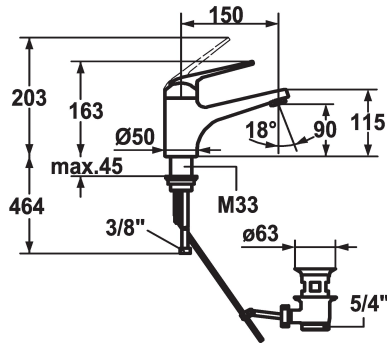

KWC DOMO Hebelmischer - Waschtisch

Modell-Linie: **DOMO** | 12.068.042.000FL
Armaturen | Manuelle Armaturen

KWC-Nr.

123087
chromeline, A 150, flexible Anschlusschläuche, mit Ablaufgarnitur

123088
chromeline, A 150, flexible Anschlusschläuche, ohne Ablaufgarnitur

- * Hebelmischer
- * ShieldProtect - Dichtmembrane
- * EcoProtect - Wasserspareinrichtung
- * Auslauf fest
- Neoperl® Cascade®
- * OptimalSpace - grosszügiger Wasch- / Arbeitsbereich
- * KWC Steuerpatrone L 39 - Universal

Ablaufgarnitur

mit Ablaufgarnitur

ohne Ablaufgarnitur

- mit Keramikscheibentechnik
- Auslaufmenge und Temperatur stufenlos einstellbar
- Temperatur- und Mengenbegrenzung
- * Flexible Anschlusschläuche 3/8"
- * Befestigung mit Gewindestutzen M33 x 1.5
- Tischbohrung Ø35 mm

6 l/min (3 bar)
mit Ablaufgarnitur
Flexible Anschlusschläuche
fest
topbedient
chromeline
Standmontage
Hebelmischer
163
I
A 150
A
90
Messing
725311.502
6111 553.502

Ersatzteile

KWC DOMO Hebelmischer - Waschtisch