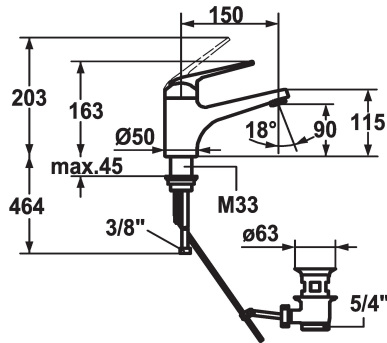

KWC DOMO Miscelatore a leva - Lavabo

Modell-Linie: DOMO | 12.068.042.000FL
Rubinetterie per bagni | Rubinetterie monocomando

KWC-No.

123087
chromeline, A 150, tubi flessibili di collegamento, con piletta

piletta

con comando per scarico

senza piletta

- con tecnica a dischi in ceramica
- regolazione continua della portata e della temperatura
- limitazione di temperatura e di portata
- * Tubi flessibili di collegamento da 3/8"
- * Fissaggio tramite raccordo filettato M33 x 1.5
- * Foratura ø35 mm

Dati tecnici

| | |
|-------------------------|---------------------------------|
| Portata | 6 l/min (3 bar) |
| piletta | con comando per scarico |
| Raccordo | tubi di collegamento flessibili |
| bocca | Fissato |
| Operazione | azionamento superiore |
| Codice colore | chromeline |
| Tipo di installazione | montaggio fisso |
| Tipo di rubinetto | Hebelmischer |
| Dimensioni in altezza | 163 |
| Classe di rumorosità | I |
| Proiezione A | A150 |
| Etichetta energetica | A |
| Dimensioni uscita acqua | 90 |
| Materiale | Ottone |
| teamNumber | 725311.502 |
| sanitasTroeschNumber | 6111 553.502 |

| | |
|-------------------------|---------------------------------|
| Portata | 6 l/min (3 bar) |
| piletta | con comando per scarico |
| Raccordo | tubi di collegamento flessibili |
| bocca | Fissato |
| Operazione | azionamento superiore |
| Codice colore | chromeline |
| Tipo di installazione | montaggio fisso |
| Tipo di rubinetto | Hebelmischer |
| Dimensioni in altezza | 163 |
| Classe di rumorosità | I |
| Proiezione A | A150 |
| Etichetta energetica | A |
| Dimensioni uscita acqua | 90 |
| Materiale | Ottone |
| teamNumber | 725311.502 |
| sanitasTroeschNumber | 6111 553.502 |