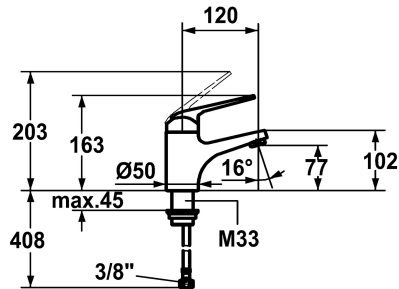

KWC DOMO DOMO

Modell-Linie: DOMO | 12.068.051.000FL
Kranen | Eengreepkranen

KWC-No.

123085

123086

afvoergarnituur

met aftapkraan

zonder aftapkraan

- met keramische-schijventechniek
- uitstroomvolume en temperatuur traploos instelbaar
- temperatuur- en debietbegrenzing
- * Flexibele aansluitlangen 3/8"
- * Bevestiging met schroefdraadhuls M33 x 1.5
- * Tafelboring ø35 mm

Technical Data

A_Spout_Spray

5 l/min (3 bar)

afvoergarnituur

zonder aftapkraan

Connection

flexibele aansluitlangen

uitloop

A

Afmetingen wateruitlaat

77

Materiaal

Messing