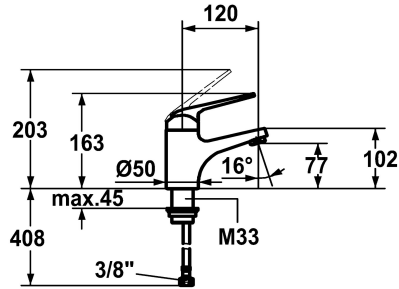

KWC DOMO DOMO

Modell-Linie: DOMO | 12.068.051.000FL
Kranen | Eengreepkranen

KWC-No.

123085

123086

afvoergarnituur

met aftapkraan

zonder aftapkraan

- Eengreepsmengkraan
- ShieldProtect - afdichtingsmembraan tussen hendel en kap: bescherming van de kern van de mengkraan
- EcoProtect - waterbesparende inrichting
- Vaste uitloop
- Neoperl® Cascade®
- KWC patroon L 39 - universeel

- met keramische-schijventechniek
- uitstroomvolume en temperatuur traploos instelbaar
- temperatuur- en debietbegrenzing
- Flexibele aansluitlangen 3/8"
- Bevestiging met schroefdraadhuls M33 x 1.5
- Tafelboring ø35 mm

Technical Data

Doorstroomhoeveelheid

5 l/min (3 bar)

afvoergarnituur

zonder aftapkraan

schroefverbindingen

flexibele aansluitlangen

uitloop

vast

Bediening

bovenbediening

Kleurcode

chromeline

Type installatie

staande montage

Kraan type

Hebelmischer

Hoogteafmeting

163

geluidsklasse

I

Projectie A

A120

Energielabel

A

Afmetingen wateruitlaat

77

Materiaal

Messing

Reserve onderdelen