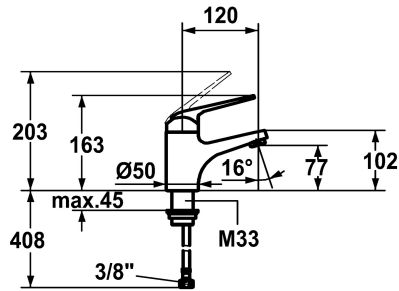

## KWC DOMO

Miscelatore a leva - Lavabo

Modell-Linie: DOMO | 12.068.051.000FL

Rubinetterie per bagni | Rubinetterie monocomando

### KWC-No.

**123085**

chromeline, A 120, tubi flessibili di collegamento, con piletta

**123086**

chromeline, A 120, tubi flessibili di collegamento, senza piletta

- \* Miscelatore a leva
- \* ShieldProtect - membrana protettiva
- \* EcoProtect - risparmio idrico
- \* Bocca fissa
- Neoperl® Cascade®
- \* KWC cartuccia L 39 - universale

### scarico

con comando per scarico

senza piletta

- con tecnica a dischi in ceramica
- regolazione continua della portata e della temperatura
- limitazione di temperatura e di portata
- \* Tubi flessibili di collegamento da 3/8"
- \* Fissaggio tramite raccordo filettato M33 x 1.5
- \* Foratura ø35 mm