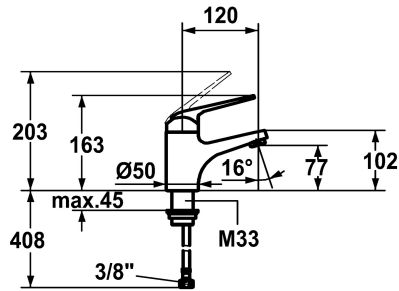

KWC DOMO

Miscelatore a leva - Lavabo

Modell-Linie: DOMO | 12.068.051.000FL

Rubinerterie per bagni | Rubinerterie monocomando

KWC-No.

123085

chromeline, A 120, tubi flessibili di collegamento, con piletta

123086

chromeline, A 120, tubi flessibili di collegamento, senza piletta

- * Miscelatore a leva
- * ShieldProtect - membrana protettiva
- * EcoProtect - risparmio idrico
- * Bocca fissa
- Neoperl® Cascade®
- * KWC cartuccia L 39 - universale

piletta

con comando per scarico

senza piletta

- con tecnica a dischi in ceramica
- regolazione continua della portata e della temperatura
- limitazione di temperatura e di portata
- * Tubi flessibili di collegamento da 3/8"
- * Fissaggio tramite raccordo filettato M33 x 1.5
- * Foratura ø35 mm

5 l/min (3 bar)
senza piletta
tubi di collegamento flessibili
Fissato
azionamento superiore
chromeline
montaggio fisso
Hebelmischer
163
I
A120
A
77
Ottone
725308.502
6111 542.502

Pezzi di ricambio

KWC DOMO