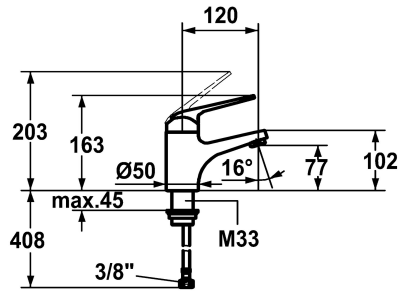

KWC DOMO Mitigeur à levier - Lavabo

Modell-Linie: DOMO | 12.068.051.000FL
Robinetteries | Robinets à monocommande

KWC-No.

123085
chromeline, A 120, raccords flexibles, avec vidage

123086
chromeline, A 120, raccords flexibles, sans vidage

- * Mitigeur à levier
- * ShieldProtect - membrane d'étanchéité
- * EcoProtect - économiseur d'eau
- * Bec fixe
- Neoperl® Cascade®
- * KWC cartouche L 39 - universelle

vidage

avec vidage

sans vidage

- avec technique à disques céramique
- réglage de débit et de température continu
- limitation de température et débit
- * Raccords flexibles 3/8"
- * Fixation par tige filetée M33 x 1.5
- Perçage utile ø35 mm

Données techniques

Débit
vidage
Raccord
goulot
Commande
Code couleur
Type d'installation
Type de robinet
Dimension de la hauteur
Groupe de bruit pour la robinetterie
Projection A
Label énergétique
Dimension de la sortie d'eau
Matière

5 l/min (3 bar)
sans vidage
tuyaux de raccordement flexibles
Fixe
commande par le haut
chromeline
montage vertical
Hebelmischer
163
l
A120
A
77
Laiton

Pièces de rechange

KWC DOMO

Mitigeur à levier - Lavabo