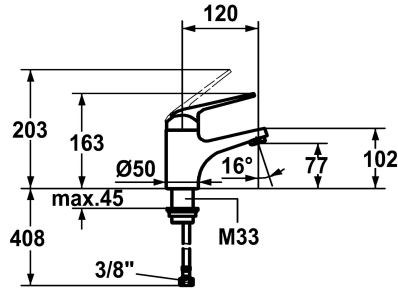

KWC DOMO Mitigeur à levier - Lavabo

Modell-Linie: **DOMO** | 12.068.051.000FL
Robinetteries | Robinets à monocommande

KWC-No.

123085
chromeline, A 120, raccords flexibles, avec vidage

123086
chromeline, A 120, raccords flexibles, sans vidage

- * Mitigeur à levier
- * ShieldProtect - membrane d'étanchéité
- * EcoProtect - économiseur d'eau
- * Bec fixe
- Neoperl® Cascade®
- * KWC cartouche L 39 - universelle

vidage

avec vidage

sans vidage

- avec technique à disques céramique
- réglage de débit et de température continu
- limitation de température et débit
- * Raccords flexibles 3/8"
- * Fixation par tige filetée M33 x 1.5
- Perçage utile ø35 mm

Données techniques

Débit
vidage
Raccord
goulot
Commande
Code couleur
Type d'installation
Type de robinet
Dimension de la hauteur
Groupe de bruit pour la robinetterie
Projection A
Label énergétique
Dimension de la sortie d'eau
Matière
teamNumber
sanitasTroeschNumber

5 l/min (3 bar)
sans vidage
tuyaux de raccordement flexibles
Fixe
commande par le haut
chromeline
montage vertical
Hebelmischer
163
l
A120
A
77
Laiton
725308.502
6111 542.502

Pièces de rechange

KWC DOMO