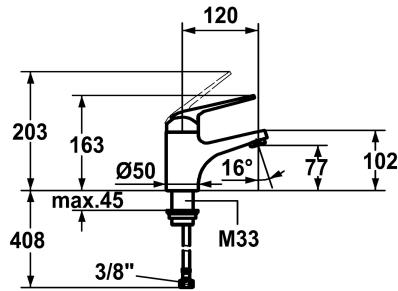

KWC DOMO Mitigeur à levier - Lavabo

Modell-Linie: DOMO | 12.068.051.000FL
Robinetteries | Robinets à monocommande

KWC-No.

123085
chromeline, A 120, raccords flexibles, avec vidage

123086
chromeline, A 120, raccords flexibles, sans vidage

- * Mitigeur à levier
- * ShieldProtect - membrane d'étanchéité
- * EcoProtect - économiseur d'eau
- * Bec fixe
- Neoperl® Cascade®
- * KWC cartouche L 39 - universelle

vidage

avec vidage

sans vidage

- avec technique à disques céramique
- réglage de débit et de température continu
- limitation de température et débit
- * Raccords flexibles 3/8"
- * Fixation par tige filetée M33 x 1.5
- Perçage utile ø35 mm

Données techniques

Débit
vidage
Raccord
goulot
Commande
Code couleur
Type d'installation
Type de robinet
Dimension de la hauteur
Groupe de bruit pour la robinetterie
Projection A
Label énergétique
Dimension de la sortie d'eau
Matière

5 l/min (3 bar)
sans vidage
tuyaux de raccordement flexibles
Fixe
commande par le haut
chromeline
montage vertical
Hebelmischer
163
l
A120
A
77
Laiton

Pièces de rechange

KWC DOMO

Mitigeur à levier - Lavabo