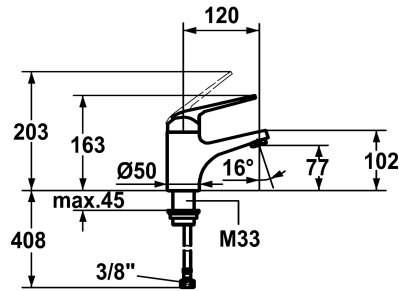

KWC DOMO Hebelmischer - Waschtisch

Modell-Linie: **DOMO** | 12.068.051.000FL
Armaturen | Manuelle Armaturen

KWC-Nr.

123085
chromeline, A 120, flexible Anschlusschläuche, mit Ablaufgarnitur

123086
chromeline, A 120, flexible Anschlusschläuche, ohne Ablaufgarnitur

- mit Keramikscheibentechnik
- Auslaufmenge und Temperatur stufenlos einstellbar
- Temperatur- und Mengenbegrenzung
- * Flexible Anschlusschläuche 3/8"
- * Befestigung mit Gewindestutzen M33 x 1.5
- Tischbohrung ø35 mm

5 l/min (3 bar)
ohne Ablaufgarnitur
Flexible Anschlusschläuche
fest
topbedient
chromeline
Standmontage
Hebelmischer
163
I
A 120
A
77
Messing

Ersatzteile

KWC DOMO Hebelmischer - Waschtisch

Modell-Linie: **DOMO** | 12.068.051.000FL
Armaturen | Manuelle Armaturen