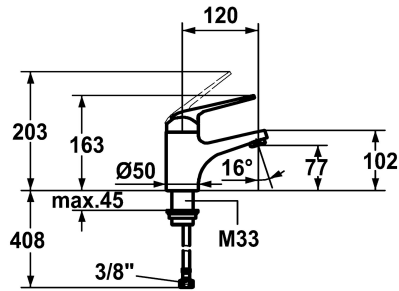

## KWC DOMO Hebelmischer - Waschtisch

Modell-Linie: **DOMO** | 12.068.051.000FL  
Armaturen | Manuelle Armaturen

### KWC-Nr.

**123085**  
chromeline, A 120, flexible Anschlusschläuche, mit Ablaufgarnitur

**123086**  
chromeline, A 120, flexible Anschlusschläuche, ohne Ablaufgarnitur

- \* Hebelmischer
- \* ShieldProtect - Dichtmembrane
- \* EcoProtect - Wasserspareinrichtung
- \* Auslauf fest
- Neoperl® Cascade®
- \* KWC Steuerpatrone L 39 - Universal

### Ablaufgarnitur

mit Ablaufgarnitur

ohne Ablaufgarnitur

- mit Keramikscheibentechnik
- Auslaufmenge und Temperatur stufenlos einstellbar
- Temperatur- und Mengenbegrenzung
- \* Flexible Anschlusschläuche 3/8"
- \* Befestigung mit Gewindestutzen M33 x 1.5
- Tischbohrung ø35 mm

### Technische Daten

Auslaufmenge	5 l/min (3 bar)
Ablaufgarnitur	ohne Ablaufgarnitur
Anschluss	Flexible Anschlusschläuche
Auslauf	fest
Bedienung	topbedient
Farbcode	chromeline
Installationsart	Standmontage
Armaturtyp	Hebelmischer
Mass Höhe	163
Armaturengeräuschgruppe	I
Ausladung A	A 120
Energie Etiketete	A
Mass-Wasseraustritt	77
Material	Messing
teamNumber	725308.502
sanitasTroeschNumber	6111 542.502