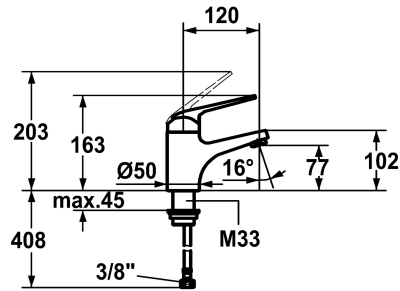

KWC DOMO Hebelmischer - Waschtisch

Modell-Linie: **DOMO** | 12.068.051.000FL
Armaturen | Manuelle Armaturen

KWC-Nr.

123085
chromeline, A 120, flexible Anschlusschläuche, mit Ablaufgarnitur

123086
chromeline, A 120, flexible Anschlusschläuche, ohne Ablaufgarnitur

- mit Keramikscheibentechnik
- Auslaufmenge und Temperatur stufenlos einstellbar
- Temperatur- und Mengenbegrenzung
- * Flexible Anschlusschläuche 3/8"
- * Befestigung mit Gewindestutzen M33 x 1.5
- Tischbohrung ø35 mm

5 l/min (3 bar)
ohne Ablaufgarnitur
Flexible Anschlusschläuche
fest
topbedient
chromeline
Standmontage
Hebelmischer
163
I
A 120
A
77
Messing

Ersatzteile

KWC DOMO
Hebelmischer - Waschtisch

Modell-Linie: **DOMO** | 12.068.051.000FL
Armaturen | Manuelle Armaturen