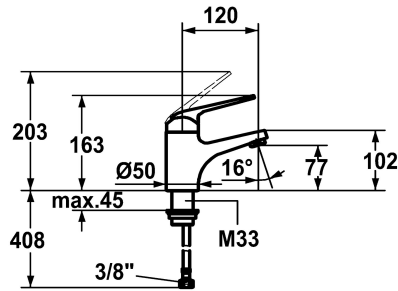

KWC DOMO

Miscelatore a leva - Lavabo

Modell-Linie: DOMO | 12.068.051.000FL

Rubinetterie per bagni | Rubinetterie monocomando

KWC-No.

123085

chromeline, A 120, tubi flessibili di collegamento, con piletta

123086

chromeline, A 120, tubi flessibili di collegamento, senza piletta

- * Miscelatore a leva
- * ShieldProtect - membrana protettiva
- * EcoProtect - risparmio idrico
- * Bocca fissa
- Neoperl® Cascade®
- * KWC cartuccia L 39 - universale

piletta

con comando per scarico

senza piletta

- con tecnica a dischi in ceramica
- regolazione continua della portata e della temperatura
- limitazione di temperatura e di portata
- * Tubi flessibili di collegamento da 3/8"
- * Fissaggio tramite raccordo filettato M33 x 1.5
- * Foratura ø35 mm

| |
|---------------------------------|
| 5 l/min (3 bar) |
| senza piletta |
| tubi di collegamento flessibili |
| Fissato |
| azionamento superiore |
| chromeline |
| montaggio fisso |
| Hebelmischer |
| 163 |
| I |
| A120 |
| A |
| 77 |
| Ottone |
| 725308.502 |
| 6111 542.502 |