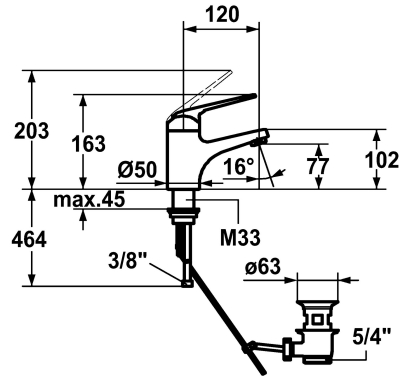

KWC DOMO Mitigeur à levier - Lavabo

Modell-Linie: DOMO | 12.068.041.000FL
Robinetteries | Robinets à monocommande

KWC-No.

123085
chromeline, A 120, raccords flexibles, avec vidage

123086
chromeline, A 120, raccords flexibles, sans vidage

- * Mitigeur à levier
- * ShieldProtect - membrane d'étanchéité
- * EcoProtect - économiseur d'eau
- * Bec fixe
- Neoperl® Cascade®
- * KWC cartouche L 39 - universelle

vidage

avec vidage

sans vidage

- avec technique à disques céramique
- réglage de débit et de température continu
- limitation de température et débit
- * Raccords flexibles 3/8"
- * Fixation par tige filetée M33 x 1.5
- Perçage utile ø35 mm

Données techniques

Débit
vidage
Raccord
goulot
Commande
Code couleur
Type d'installation
Type de robinet
Dimension de la hauteur
Groupe de bruit pour la robinetterie
Projection A
Label énergétique
Dimension de la sortie d'eau
Matière

5 l/min (3 bar)
avec vidage
tuyaux de raccordement flexibles
Fixe
commande par le haut
chromeline
montage vertical
Hebelmischer
163
l
A120
A
77
Laiton

Pièces de rechange

KWC DOMO

Mitigeur à levier - Lavabo