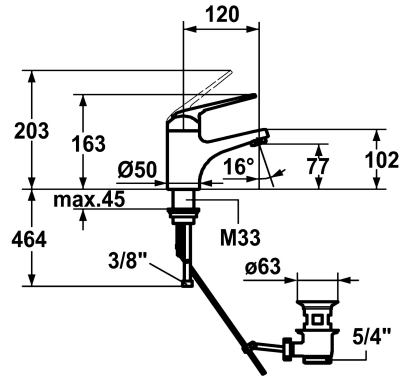

KWC DOMO Mitigeur à levier - Lavabo

Modell-Linie: DOMO | 12.068.041.000FL
Robinetteries | Robinets à monocommande

KWC-No.

123085
chromeline, A 120, raccords flexibles, avec vidage

123086
chromeline, A 120, raccords flexibles, sans vidage

- * Mitigeur à levier
- * ShieldProtect - membrane d'étanchéité
- * EcoProtect - économiseur d'eau
- * Bec fixe
- Neoperl® Cascade®
- * KWC cartouche L 39 - universelle

vidage

avec vidage

sans vidage

- avec technique à disques céramique
- réglage de débit et de température continu
- limitation de température et débit
- * Raccords flexibles 3/8"
- * Fixation par tige filetée M33 x 1.5
- Perçage utile ø35 mm

Données techniques

Débit	5 l/min (3 bar)
vidage	avec vidage
Raccord	tuyaux de raccordement flexibles
goulot	Fixe
Commande	commande par le haut
Code couleur	chromeline
Type d'installation	montage vertical
Type de robinet	Hebelmischer
Dimension de la hauteur	163
Groupe de bruit pour la robinetterie	I
Projection A	A120
Label énergétique	A
Dimension de la sortie d'eau	77
Matière	Laiton
teamNumber	725307.502
sanitasTroeschNumber	6111 541.502

Pièces de rechange

KWC DOMO

Mitigeur à levier - Lavabo

Modell-Linie: **DOMO** | 12.068.041.000FL
Robinetteries | Robinets à monocommande

Cartouche L 39 - universelle

536591
K.32.60.00
