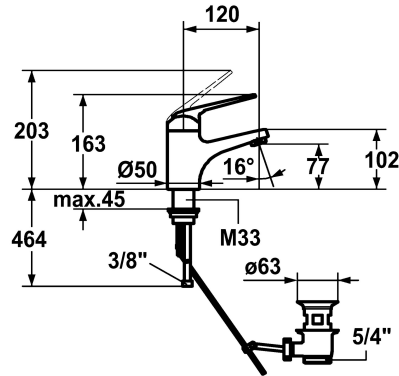

KWC DOMO Hebelmischer - Waschtisch

Modell-Linie: **DOMO** | 12.068.041.000FL
Armaturen | Manuelle Armaturen

KWC-Nr.

123085
chromeline, A 120, flexible Anschlussschläuche, mit Ablaufgarnitur

123086
chromeline, A 120, flexible Anschlussschläuche, ohne Ablaufgarnitur

- mit Keramikscheibentechnik
- Auslaufmenge und Temperatur stufenlos einstellbar
- Temperatur- und Mengenbegrenzung
- * Flexible Anschlussschläuche 3/8"
- * Befestigung mit Gewindestutzen M33 x 1.5
- Tischbohrung ø35 mm

Technische Daten

Auslaufmenge	5 l/min (3 bar)
Ablaufgarnitur	mit Ablaufgarnitur
Anschluss	Flexible Anschlussschläuche
Auslauf	fest
Bedienung	topbedient
Farbcode	chromeline
Installationsart	Standmontage
Armaturtyp	Hebelmischer
Mass Höhe	163
Armaturengeräuschgruppe	I
Ausladung A	A 120
Energie Etikette	A
Mass-Wasseraustritt	77
Material	Messing

Ersatzteile

KWC DOMO Hebelmischer - Waschtisch

Modell-Linie: **DOMO** | 12.068.041.000FL
Armaturen | Manuelle Armaturen

Steuerpatrone L 39 - Universal

536591
K.32.60.00
