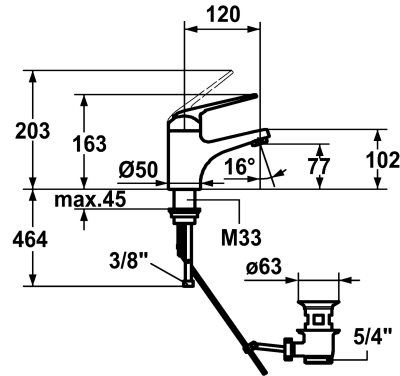

KWC DOMO Hebelmischer - Waschtisch

Modell-Linie: **DOMO** | 12.068.041.000FL
Armaturen | Manuelle Armaturen

KWC-Nr.

123085
chromeline, A 120, flexible Anschlusschläuche, mit Ablaufgarnitur

123086
chromeline, A 120, flexible Anschlusschläuche, ohne Ablaufgarnitur

- mit Keramikscheibentechnik
- Auslaufmenge und Temperatur stufenlos einstellbar
- Temperatur- und Mengenbegrenzung
- * Flexible Anschlusschläuche 3/8"
- * Befestigung mit Gewindestutzen M33 x 1.5
- Tischbohrung Ø35 mm

Technische Daten

Auslaufmenge	5 l/min (3 bar)
Ablaufgarnitur	mit Ablaufgarnitur
Anschluss	Flexible Anschlusschläuche
Auslauf	fest
Bedienung	topbedient
Farbcode	chromeline
Installationsart	Standmontage
Armaturtyp	Hebelmischer
Mass Höhe	163
Armaturengeräuschgruppe	I
Ausladung A	A 120
Energie Etikette	A
Mass-Wasseraustritt	77
Material	Messing
teamNumber	725307.502
sanitasTroeschNumber	6111 541.502

Ersatzteile

KWC DOMO Hebelmischer - Waschtisch

Modell-Linie: **DOMO** | 12.068.041.000FL
Armaturen | Manuelle Armaturen

Steuerpatrone L 39 - Universal

536591
K.32.60.00
