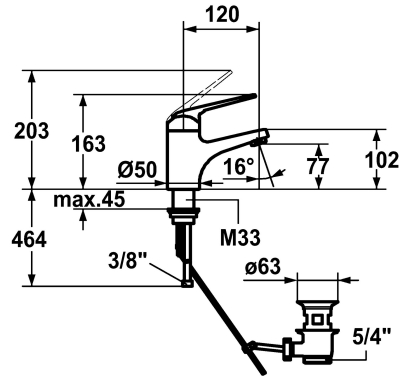

KWC DOMO Hebelmischer - Waschtisch

Modell-Linie: **DOMO** | 12.068.041.000FL
Armaturen | Manuelle Armaturen

KWC-Nr.

123085
chromeline, A 120, flexible Anschlusschläuche, mit Ablaufgarnitur

123086
chromeline, A 120, flexible Anschlusschläuche, ohne Ablaufgarnitur

- mit Keramikscheibentechnik
- Auslaufmenge und Temperatur stufenlos einstellbar
- Temperatur- und Mengenbegrenzung
- * Flexible Anschlusschläuche 3/8"
- * Befestigung mit Gewindestutzen M33 x 1.5
- Tischbohrung Ø35 mm

Technische Daten

Auslaufmenge	5 l/min (3 bar)
Ablaufgarnitur	mit Ablaufgarnitur
Anschluss	Flexible Anschlusschläuche
Auslauf	fest
Bedienung	topbedient
Farbcode	chromeline
Installationsart	Standmontage
Armaturtyp	Hebelmischer
Mass Höhe	163
Armaturengeräuschgruppe	I
Ausladung A	A 120
Energie Etikette	A
Mass-Wasseraustritt	77
Material	Messing

Ersatzteile

KWC DOMO Hebelmischer - Waschtisch

Modell-Linie: **DOMO** | 12.068.041.000FL
Armaturen | Manuelle Armaturen

Steuerpatrone L 39 - Universal

536591
K.32.60.00
