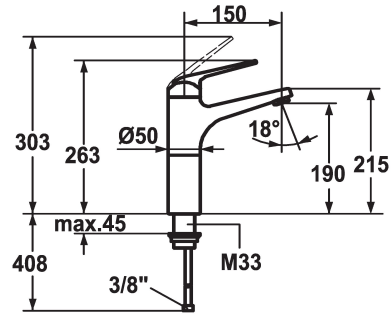

KWC DOMO

Miscelatore a leva - CoolFix

Modell-Linie: DOMO | 12.061.382.000FL

Rubinetterie per bagni | Rubinetterie monocomando

KWC-No.

122966

chromo, A 150, tubi flessibili di collegamento, senza scarico

- * Miscelatore a leva
- * Per lavabo sopra piano
- * CoolFix - Erogazione dell'acqua fredda con leva in posizione centrale
- * ShieldProtect - membrana protettiva
- * EcoProtect - risparmio idrico
- * Bocca fissa
- Neoperl® Cascade®

- * OptimalSpace - ampia zona di lavoro e di lavaggio
- * KWC cartuccia L 39 - universale
- con tecnica a dischi in ceramica
- regolazione continua della portata e della temperatura
- limitazione di temperatura e di portata
- * Tubi flessibili di collegamento da 3/8"
- * Fissaggio tramite raccordo filettato M33 x 1.5
- * Foratura ø35 mm

Dati tecnici

Portata	8 l/min (3 bar)
piletta	senza piletta
Raccordo	tubi di collegamento flessibili
Bocca	Fissato
Operazione	azionamento superiore
Codice colore	chromeline
Tipo di installazione	per lavabo sopra piano
Tipo di rubinetto	Hebelmischer
Dimensioni in altezza	263
Risparmio energetico	Coolfix
Classe di rumorosità	I
Proiezione A	A150
Etichetta energetica	B
Dimensioni uscita acqua	190
Materiale	Ottone
teamNumber	725318.502
sanitasTroeschNumber	6111 558.502

Pezzi di ricambio

KWC DOMO

Miscelatore a leva - CoolFix

Modell-Linie: DOMO | 12.061.382.000FL

Rubinetterie per bagni | Rubinetterie monocomando

Cartuccia L 39 - universale

536591

K.32.60.00
