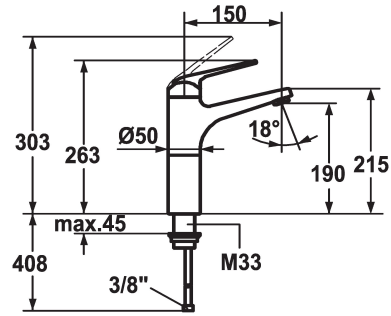

## KWC DOMO Hebelmischer - Waschtisch - CoolFix

Modell-Linie: **DOMO** | 12.061.382.000FL  
Armaturen | Manuelle Armaturen

### KWC-Nr.

**122966**

chromeline, A 150, flexible Anschlusschläuche, ohne  
Ablaufgarnitur

- \* Hebelmischer
- \* Für Aufsatzbecken
- \* CoolFix - Kaltwasser bei Hebelposition Mitte
- \* ShieldProtect - Dichtmembrane
- \* EcoProtect - Wasserspareinrichtung
- \* Auslauf fest
- Neoperl® Cascade®
- \* OptimalSpace - grosszügiger Wasch- / Arbeitsbereich

- \* KWC Steuerpatrone L 39 - Universal
- mit Keramikscheibentechnik
- Auslaufmenge und Temperatur stufenlos einstellbar
- Temperatur- und Mengenbegrenzung
- \* Flexible Anschlusschläuche 3/8"
- \* Befestigung mit Gewindestutzen M33 x 1.5
- Tischbohrung ø35 mm