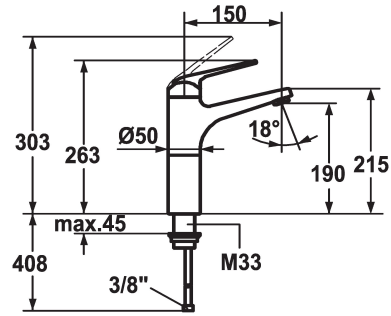

KWC DOMO Hebelmischer - Waschtisch - CoolFix

Modell-Linie: **DOMO** | 12.061.382.000FL
Armaturen | Manuelle Armaturen

KWC-Nr.

122966

chromeline, A 150, flexible Anschlusschläuche, ohne
Ablaufgarnitur

- * Hebelmischer
- * Für Aufsatzbecken
- * CoolFix - Kaltwasser bei Hebelposition Mitte
- * ShieldProtect - Dichtmembrane
- * EcoProtect - Wasserspareinrichtung
- * Auslauf fest
- Neoperl® Cascade®
- * OptimalSpace - grosszügiger Wasch- / Arbeitsbereich

- * KWC Steuerpatrone L 39 - Universal
- mit Keramikscheibentechnik
- Auslaufmenge und Temperatur stufenlos einstellbar
- Temperatur- und Mengenbegrenzung
- * Flexible Anschlusschläuche 3/8"
- * Befestigung mit Gewindestutzen M33 x 1.5
- Tischbohrung ø35 mm

| |
|----------------------------|
| 8 l/min (3 bar) |
| ohne Ablaufgarnitur |
| Flexible Anschlusschläuche |
| fest |
| topbedient |
| chromeline |
| für Waschtischschüssel |
| Hebelmischer |
| 263 |
| Coolfix |
| I |
| A 150 |
| B |
| 190 |
| Messing |
| 725318.502 |
| 6111 558.502 |

Ersatzteile

KWC DOMO

Hebelmischer - Waschtisch - CoolFix

Modell-Linie: **DOMO** | 12.061.382.000FL

Armaturen | Manuelle Armaturen

Steuerpatrone L 39 - Universal

536591

K.32.60.00
