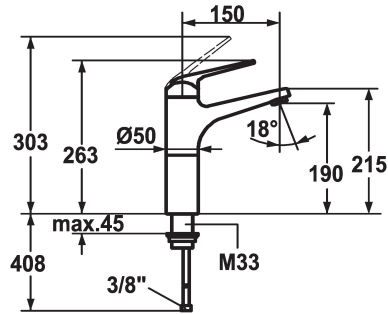

## KWC DOMO Hebelmischer - Waschtisch - CoolFix

Modell-Linie: **DOMO** | 12.061.382.000FL  
Armaturen | Manuelle Armaturen

### KWC-Nr.

**122966**

chromeline, A 150, flexible Anschlusschläuche, ohne  
Ablaufgarnitur

- \* Hebelmischer
- \* Für Aufsatzbecken
- \* CoolFix - Kaltwasser bei Hebelposition Mitte
- \* ShieldProtect - Dichtmembrane
- \* EcoProtect - Wasserspareinrichtung
- \* Auslauf fest
- Neoperl® Cascade®
- \* OptimalSpace - grosszügiger Wasch- / Arbeitsbereich

- \* KWC Steuerpatrone L 39 - Universal
- mit Keramikscheibentechnik
- Auslaufmenge und Temperatur stufenlos einstellbar
- Temperatur- und Mengenbegrenzung
- \* Flexible Anschlusschläuche 3/8"
- \* Befestigung mit Gewindestutzen M33 x 1.5
- Tischbohrung ø35 mm

8 l/min (3 bar)
ohne Ablaufgarnitur
Flexible Anschlusschläuche
fest
topbedient
chromeline
für Waschtischschüssel
Hebelmischer
263
Coolfix
I
A 150
B
190
Messing
725318.502
6111 558.502