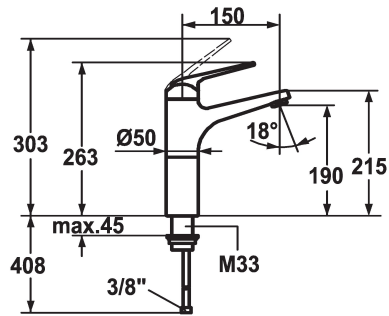

KWC DOMO Eengrepsmengkraan

Modell-Linie: DOMO | 12.061.372.000FL
Kranen | Eengreepkranen

KWC-No.

122964

- * Eengrepsmengkraan
- * Voor opzetbak
- * ShieldProtect - afdichtingsmembraan tussen hendel en kap: bescherming van de kern van de mengkraan
- * Vaste uitloop
- Neoperl® Cascade®
- * OptimalSpace - Royale was- en werkomgeving

- * KWC patroon L 39 - universeel
- met keramische-schijventechniek
- uitstroomvolume en temperatuur traploos instelbaar
- temperatuur- en debietbegrenzing
- * Flexibele aansluitlangen 3/8"
- * Bevestiging met schroefdraadhuls M33 x 1.5
- * Tafelboring ø35 mm

Technical Data

A_Spout_Spray

afvoergarnituur

Connection

uitloop

Handling

Kleurcode

Installation_type

Faucet_typ

Hoogteafmeting

G_Acoustic group

Projection_A

EnergyLabelCH

Afmetingen wateruitlaat

Materiaal

5 l/min (3 bar)