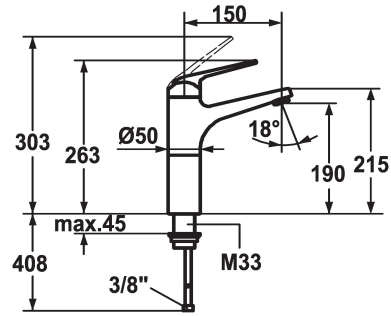

## KWC DOMO Eengreepsmengkraan

Modell-Linie: DOMO | 12.061.372.000FL  
Kranen | Eengreepkranen

### KWC-No.

**122964**

- \* Eengreepsmengkraan
- \* Voor opzetbak
- \* ShieldProtect - afdichtingsmembraan tussen hendel en kap: bescherming van de kern van de mengkraan
- \* Vaste uitloop
- Neoperl® Cascade®
- \* OptimalSpace - Royale was- en werkomgeving

- \* KWC patroon L 39 - universeel
- met keramische-schijventechniek
- uitstroomvolume en temperatuur traploos instelbaar
- temperatuur- en debietbegrenzing
- \* Flexibele aansluitslangen 3/8"
- \* Bevestiging met schroefdraadhuls M33 x 1.5
- \* Tafelboring ø35 mm

### Technical Data

Doorstroomhoeveelheid	5 l/min (3 bar)
afvoergarnituur	zonder aftapkraan
schroefverbindingen	flexibele aansluitslangen
uitloop	vast
Bediening	bovenbediening
Kleurcode	chromeline
Type installatie	voor opzetbak
Kraan type	Hebelmischer
Hoogteafmeting	263
geluidsklasse	I
Projectie A	A150
Energielabel	A
Afmetingen wateruitlaat	190
Materiaal	Messing