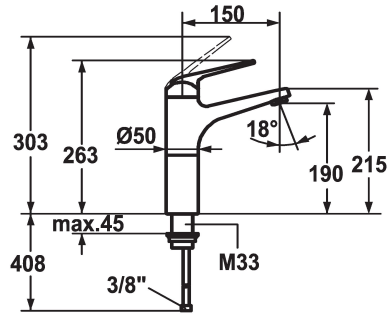

KWC DOMO

Miscelatore a leva - Lavabo

Modell-Linie: DOMO | 12.061.372.000FL

Rubinetterie per bagni | Rubinetterie monocomando

KWC-No.

122964

chromeline, A 150, tubi flessibili di collegamento, senza piletta

- * Miscelatore a leva
- * Per lavabo sopraiano
- * ShieldProtect - membrana protettiva
- * Bocca fissa
- Neoperl® Cascade®
- * OptimalSpace - ampia zona di lavoro e di lavaggio
- * KWC cartuccia L 39 - universale

- con tecnica a dischi in ceramica
- regolazione continua della portata e della temperatura
- limitazione di temperatura e di portata
- * Tubi flessibili di collegamento da 3/8"
- * Fissaggio tramite raccordo filettato M33 x 1.5
- * Foratura ø35 mm

Dati tecnici

Portata
scarico
Raccordo
bocca
Operazione
Codice colore
Tipo di installazione
Tipo di rubinetto
Dimensioni in altezza
Classe di rumorosità
Proiezione A
Etichetta energetica
Dimensioni uscita acqua
Materiale

5 l/min (3 bar)
senza piletta
tubi di collegamento flessibili
Fissato
azionamento superiore
chromeline
per lavabo sopraiano
Hebelmischer
263
I
A150
A
190
Ottone

Pezzi di ricambio

KWC DOMO

Miscelatore a leva - Lavabo