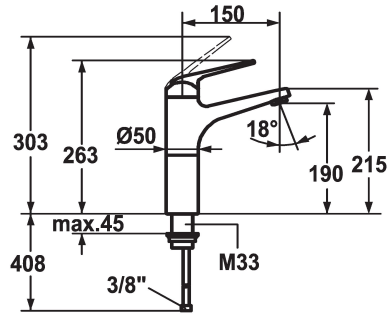

KWC DOMO

Miscelatore a leva - Lavabo

Modell-Linie: DOMO | 12.061.372.000FL

Rubinetterie per bagni | Rubinetterie monocomando

KWC-No.

122964

chromeline, A 150, tubi flessibili di collegamento, senza piletta

- * Miscelatore a leva
- * Per lavabo sopraiano
- * ShieldProtect - membrana protettiva
- * Bocca fissa
- Neoperl® Cascade®
- * OptimalSpace - ampia zona di lavoro e di lavaggio
- * KWC cartuccia L 39 - universale

- con tecnica a dischi in ceramica
- regolazione continua della portata e della temperatura
- limitazione di temperatura e di portata
- * Tubi flessibili di collegamento da 3/8"
- * Fissaggio tramite raccordo filettato M33 x 1.5
- * Foratura ø35 mm

Dati tecnici

Portata	5 l/min (3 bar)
piletta	senza piletta
Raccordo	tubi di collegamento flessibili
bocca	Fissato
Operazione	azionamento superiore
Codice colore	chromeline
Tipo di installazione	per lavabo sopraiano
Tipo di rubinetto	Hebelmischer
Dimensioni in altezza	263
Classe di rumorosità	I
Proiezione A	A150
Etichetta energetica	A
Dimensioni uscita acqua	190
Materiale	Ottone
teamNumber	725317.502
sanitasTroeschNumber	6111 557.502

Pezzi di ricambio

KWC DOMO

Miscelatore a leva - Lavabo

Modell-Linie: **DOMO** | 12.061.372.000FL

Rubinetterie per bagni | Rubinetterie monocomando

Cartuccia L 39 - universale

536591

K.32.60.00
