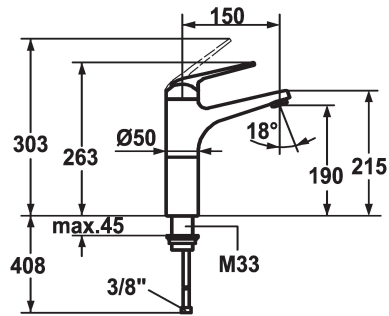

## KWC DOMO Mitigeur à levier - Lavabo

Modell-Linie: DOMO | 12.061.372.000FL  
Robinetteries | Robinets à monocommande

### KWC-No.

**122964**  
chromeline, A 150, raccords flexibles, sans vidage

- \* Mitigeur à levier
- \* Pour lavabo à poser
- \* ShieldProtect - membrane d'étanchéité
- \* Bec fixe
- Neoperl® Cascade®
- \* OptimalSpace - un espace de lavage ou de travail généreux
- \* KWC cartouche L 39 - universelle

- avec technique à disques céramique
- réglage de débit et de température continu
- limitation de température et débit
- \* Raccords flexibles 3/8"
- \* Fixation par tige filetée M33 x 1,5
- Perçage utile ø35 mm

### Données techniques

Débit
vidage
Raccord
goulot
Commande
Code couleur
Type d'installation
Type de robinet
Dimension de la hauteur
Groupe de bruit pour la robinetterie
Projection A
Label énergétique
Dimension de la sortie d'eau
Matière