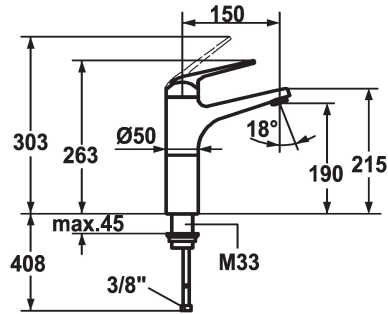

KWC DOMO Mitigeur à levier - Lavabo

Modell-Linie: DOMO | 12.061.372.000FL
Robinetteries | Robinets à monocommande

KWC-No.

122964
chromeline, A 150, raccords flexibles, sans vidage

- * Mitigeur à levier
- * Pour lavabo à poser
- * ShieldProtect - membrane d'étanchéité
- * Bec fixe
- Neoperl® Cascade®
- * OptimalSpace - un espace de lavage ou de travail généreux
- * KWC cartouche L 39 - universelle

- avec technique à disques céramique
- réglage de débit et de température continu
- limitation de température et débit
- * Raccords flexibles 3/8"
- * Fixation par tige filetée M33 x 1,5
- Perçage utile ø35 mm

Données techniques

Débit	5 l/min (3 bar)
vidage	sans vidage
Raccord	tuyaux de raccordement flexibles
goulot	Fixe
Commande	commande par le haut
Code couleur	chromeline
Type d'installation	pour lavabo à poser
Type de robinet	Hebelmischer
Dimension de la hauteur	263
Groupe de bruit pour la robinetterie	I
Projection A	A150
Label énergétique	A
Dimension de la sortie d'eau	190
Matière	Laiton
teamNumber	725317.502
sanitasTroeschNumber	6111 557.502

Pièces de rechange

KWC DOMO

Mitigeur à levier - Lavabo

Modell-Linie: **DOMO** | 12.061.372.000FL
Robinetteries | Robinets à monocommande

Cartouche L 39 - universelle

536591
K.32.60.00
