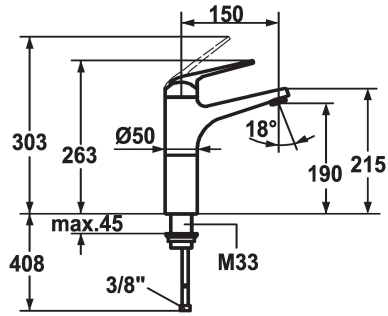

KWC DOMO Mitigeur à levier - Lavabo

Modell-Linie: DOMO | 12.061.372.000FL
Robinetteries | Robinets à monocommande

KWC-No.

122964

chromeline, A 150, raccords flexibles, sans vidage

- * Mitigeur à levier
- * Pour lavabo à poser
- * ShieldProtect - membrane d'étanchéité
- * Bec fixe
- Neoperl® Cascade®
- * OptimalSpace - un espace de lavage ou de travail généreux
- * KWC cartouche L 39 - universelle

- avec technique à disques céramique
- réglage de débit et de température continu
- limitation de température et débit
- * Raccords flexibles 3/8"
- * Fixation par tige filetée M33 x 1,5
- Perçage utile ø35 mm

Données techniques

Débit
vidage
Raccord
goulot
Commande
Code couleur
Type d'installation
Type de robinet
Dimension de la hauteur
Groupe de bruit pour la robinetterie
Projection A
Label énergétique
Dimension de la sortie d'eau
Matière

5 l/min (3 bar)
sans vidage
tuyaux de raccordement flexibles
Fixe
commande par le haut
chromeline
pour lavabo à poser
Hebelmischer
263
l
A150
A
190
Laiton

Pièces de rechange

KWC DOMO

Mitigeur à levier - Lavabo