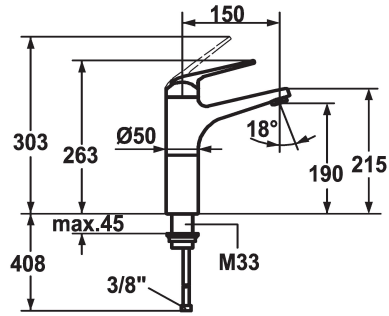

KWC DOMO Hebelmischer - Waschtisch

Modell-Linie: **DOMO** | 12.061.372.000FL
Armaturen | Manuelle Armaturen

KWC-Nr.

122964

chromeline, A 150, flexible Anschlusschläuche, ohne Ablaufgarnitur

- * Hebelmischer
- * Für Aufsatzbecken
- * ShieldProtect - Dichtmembrane
- * Auslauf fest
- Neoperl® Cascade®
- * OptimalSpace - grosszügiger Wasch- / Arbeitsbereich
- * KWC Steuerpatrone L 39 - Universal

- mit Keramikscheibentechnik
- Auslaufmenge und Temperatur stufenlos einstellbar
- Temperatur- und Mengenbegrenzung
- * Flexible Anschlusschläuche 3/8"
- * Befestigung mit Gewindestutzen M33 x 1.5
- Tischbohrung ø35 mm

Technische Daten

Auslaufmenge	5 l/min (3 bar)
Ablaufgarnitur	ohne Ablaufgarnitur
Anschluss	Flexible Anschlusschläuche
Auslauf	fest
Bedienung	topbedient
Farbcode	chromeline
Installationsart	für Waschtisch
Armaturtyp	Hebelmischer
Mass Höhe	263
Armaturengeräuschgruppe	I
Ausladung A	A 150
Energie Etikette	A
Mass-Wasseraustritt	190
Material	Messing

Ersatzteile

KWC DOMO Hebelmischer - Waschtisch

Modell-Linie: **DOMO** | 12.061.372.000FL
Armaturen | Manuelle Armaturen

Steuerpatrone L 39 - Universal

536591
K.32.60.00
