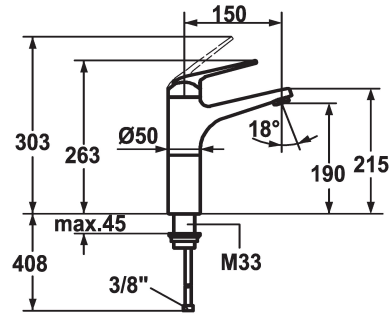

KWC DOMO Hebelmischer - Waschtisch

Modell-Linie: **DOMO** | 12.061.372.000FL
Armaturen | Manuelle Armaturen

KWC-Nr.

122964

chromeline, A 150, flexible Anschlusschläuche, ohne Ablaufgarnitur

- * Hebelmischer
- * Für Aufsatzbecken
- * ShieldProtect - Dichtmembrane
- * Auslauf fest
- Neoperl® Cascade®
- * OptimalSpace - grosszügiger Wasch- / Arbeitsbereich
- * KWC Steuerpatrone L 39 - Universal

- mit Keramikscheibentechnik
- Auslaufmenge und Temperatur stufenlos einstellbar
- Temperatur- und Mengenbegrenzung
- * Flexible Anschlusschläuche 3/8"
- * Befestigung mit Gewindestutzen M33 x 1.5
- Tischbohrung ø35 mm

Technische Daten

Auslaufmenge	5 l/min (3 bar)
Ablaufgarnitur	ohne Ablaufgarnitur
Anschluss	Flexible Anschlusschläuche
Auslauf	fest
Bedienung	topbedient
Farbcode	chromeline
Installationsart	für Waschschrüssel
Armaturtyp	Hebelmischer
Mass Höhe	263
Armaturengeräuschgruppe	I
Ausladung A	A 150
Energie Etikette	A
Mass-Wasseraustritt	190
Material	Messing
teamNumber	725317.502
sanitasTroeschNumber	6111 557.502

Ersatzteile

KWC DOMO Hebelmischer - Waschtisch

Modell-Linie: **DOMO** | 12.061.372.000FL
Armaturen | Manuelle Armaturen

Steuerpatrone L 39 - Universal

536591
K.32.60.00
