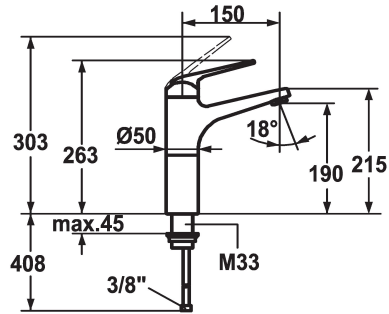

KWC DOMO Hebelmischer - Waschtisch

Modell-Linie: **DOMO** | 12.061.372.000FL
Armaturen | Manuelle Armaturen

KWC-Nr.

122964

chromeline, A 150, flexible Anschlusschläuche, ohne Ablaufgarnitur

- * Hebelmischer
- * Für Aufsatzbecken
- * ShieldProtect - Dichtmembrane
- * Auslauf fest
- Neoperl® Cascade®
- * OptimalSpace - grosszügiger Wasch- / Arbeitsbereich
- * KWC Steuerpatrone L 39 - Universal

- mit Keramikscheibentechnik
- Auslaufmenge und Temperatur stufenlos einstellbar
- Temperatur- und Mengenbegrenzung
- * Flexible Anschlusschläuche 3/8"
- * Befestigung mit Gewindestutzen M33 x 1.5
- Tischbohrung ø35 mm

Technische Daten

Auslaufmenge	5 l/min (3 bar)
Ablaufgarnitur	ohne Ablaufgarnitur
Anschluss	Flexible Anschlusschläuche
Auslauf	fest
Bedienung	topbedient
Farbcode	chromeline
Installationsart	für Waschschrüssel
Armaturtyp	Hebelmischer
Mass Höhe	263
Armaturengeräuschgruppe	I
Ausladung A	A 150
Energie Etikette	A
Mass-Wasseraustritt	190
Material	Messing
teamNumber	725317.502
sanitasTroeschNumber	6111 557.502

Ersatzteile

KWC DOMO Hebelmischer - Waschtisch

Modell-Linie: **DOMO** | 12.061.372.000FL
Armaturen | Manuelle Armaturen

Steuerpatrone L 39 - Universal

536591
K.32.60.00
