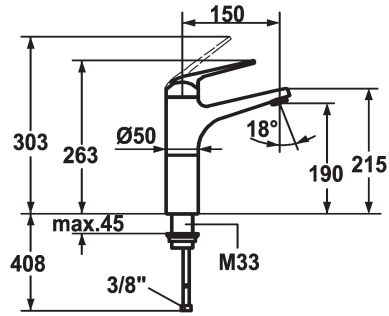

## KWC DOMO Hebelmischer - Waschtisch

Modell-Linie: **DOMO** | 12.061.372.000FL  
Armaturen | Manuelle Armaturen

### KWC-Nr.

**122964**

chromeline, A 150, flexible Anschlusschläuche, ohne  
Ablaufgarnitur

- \* Hebelmischer
- \* Für Aufsatzbecken
- \* ShieldProtect - Dichtmembrane
- \* Auslauf fest
- Neoperl® Cascade®
- \* OptimalSpace - grosszügiger Wasch- / Arbeitsbereich
- \* KWC Steuerpatrone L 39 - Universal

- mit Keramikscheibentechnik
- Auslaufmenge und Temperatur stufenlos einstellbar
- Temperatur- und Mengenbegrenzung
- \* Flexible Anschlusschläuche 3/8"
- \* Befestigung mit Gewindestutzen M33 x 1.5
- Tischbohrung ø35 mm

### Technische Daten

Auslaufmenge	5 l/min (3 bar)
Ablaufgarnitur	ohne Ablaufgarnitur
Anschluss	Flexible Anschlusschläuche
Auslauf	fest
Bedienung	topbedient
Farbcode	chromeline
Installationsart	für Waschschrüssel
Armaturtyp	Hebelmischer
Mass Höhe	263
Armaturengeräuschgruppe	I
Ausladung A	A 150
Energie Etikette	A
Mass-Wasseraustritt	190
Material	Messing