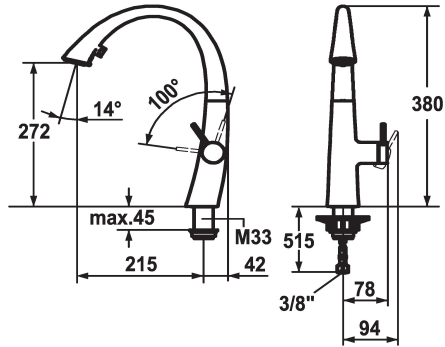

KWC ZOE Eengreepsmengkraan

Modell-Linie: ZOE | 10.201.102.127FL
Kranen | Eengreepkranen

KWC-No.

122926
chromeline, A 215, flexible connection hoses

124349
matt black, A 215, flexible connection hoses

122931
decor steel, A 215, flexible connection hoses

123312
glacier white, A 215, flexible connection hoses

Kleurcode

chromeline

matt black

decor steel

glacier white

- * Eengreepsmengkraan
- * Positionering van de hendel alleen rechts mogelijk
- Veiligheid voor kinderen: koud water bij hendelpositie naar voren
- * afstand wand tot hart tafelboring min. 42 mm
- * TouchProtect - mengkraanromp wordt niet heet
- * Verborgen uittrekbare vaardouche
- ergonomisch uittreksysteem, vorm en gebruik
- SprayClean - actieve kalkverwijdering en snelle reiniging van de zeef
- Neoperl® Cascade®
- PowerClean - automatische terugschakeling
- tot 500 mm uittrekbaar

- slangoppervlak passend bij oppervlak van mengkraan
- * SwivelStop - slangdoorvoer, draaibaar 270°, te begrenzen tot 120°
- * EasyLock - Eenvoudig intrekken van de uittrekbare vaardouche
- * OptimalSpace - Royale was- en werkomgeving
- * KWC patroon S 25
- met keramische-schijventechniek
- uitstroomvolume en temperatuur traploos instelbaar
- * Flexibele aansluitlangen 3/8"
- * Bevestiging met schroefdraadhuls M33 x 1.5
- * Tafelboring ø35 mm

II

Projection_A

A215

EnergyLabelCH

A

Afmetingen wateruitlaat

272

Materiaal