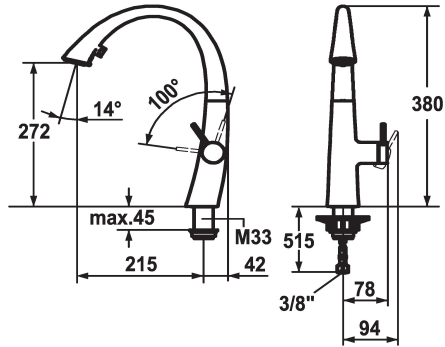

KWC ZOE Eengreepsmengkraan

Modell-Linie: ZOE | 10.201.102.127FL
Kranen | Eengreepkranen

KWC-No.

122926
chromeline, A 215, flexible connection hoses

124349
matt black, A 215, flexible connection hoses

122931
decor steel, A 215, flexible connection hoses

123312
glacier white, A 215, flexible connection hoses

Kleurcode

chromeline

matt black

decor steel

glacier white

- * Eengreepsmengkraan
- * Positionering van de hendel alleen rechts mogelijk
- Veiligheid voor kinderen: koud water bij hendelpositie naar voren
- * afstand wand tot hart tafelboring min. 42 mm
- * TouchProtect - mengkraanromp wordt niet heet
- * Verborgen uittrekbare vaatdouches
- ergonomisch uittreksysteem, vorm en gebruik
- SprayClean - actieve kalkverwijdering en snelle reiniging van de zeef
- Neoperl® Cascade®
- PowerClean - automatische terugschakeling
- tot 500 mm uittrekbaar

- slangoppervlak passend bij oppervlak van mengkraan
- * SwivelStop - slangdoorvoer, draaibaar 270°, te begrenzen tot 120°
- * EasyLock - Eenvoudig intrekken van de uittrekbare vaatdouches
- * OptimalSpace - Royale was- en werkomgeving
- * KWC patroon S 25
- met keramische-schijventechniek
- uitstroomvolume en temperatuur traploos instelbaar
- * Flexibele aansluitlangen 3/8"
- * Bevestiging met schroefdraadhuls M33 x 1.5
- * Tafelboring ø35 mm

II

Projectie A

A215

Energielabel

A

Afmetingen wateruitlaat

272

Materiaal