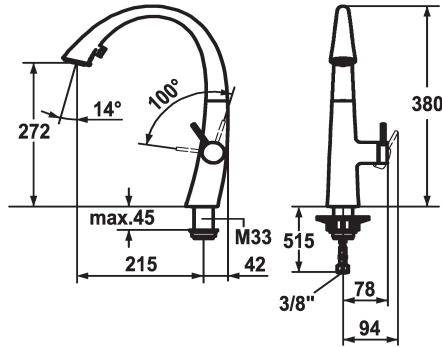

## KWC ZOE

Miscelatore a leva - Cucina

Modell-Linie: ZOE | 10.201.102.127FL

Rubinerterie per bagni | Rubinerterie monocomando

\* distanza tra la parete e il centro del foro del lavabo min. 42 mm

\* TouchProtect - protezione dalle scottature grazie al sistema a intercapedine

\* Doccia con deviatore estraibile nascosto

- direzione d'estrazione, forma e utilizzo ergonomici

- con tecnica a dischi in ceramica

- regolazione continua della portata e della temperatura

\* Tubi flessibili di collegamento da 3/8"

\* Fissaggio tramite raccordo filettato M33 x 1.5

\* Foratura ø35 mm

montaggio fisso

Tipo di rubinetto

Hebelmischer

modulo di costruzione

J-Bocca

Dimensioni in altezza

380

Classe di rumorosità