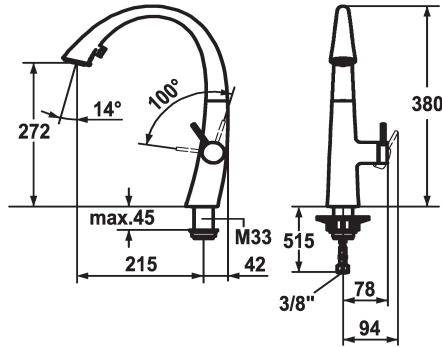

## KWC ZOE

Miscelatore a leva - Cucina

Modell-Linie: ZOE | 10.201.102.127FL

Rubinerterie per bagni | Rubinerterie monocomando

### Codice colore

chromeline

matt black

decor steel

glacier white

- \* Miscelatore a leva
- \* Posizione della leva possibile solo a destra
- protezione per i bambini: posizione leva "acqua fredda" avanti
- \* distanza tra la parete e il centro del foro del lavabo min. 42 mm
- \* TouchProtect - protezione dalle scottature grazie al sistema a intercapedine
- \* Doccia con deviatore estraibile nascosto
- direzione d'estrazione, forma e utilizzo ergonomici
- SprayClean - eliminazione attiva del calcare e pulizia rapida
- Neoperl® Cascade®
- PowerClean - getto a richiesta, con ritorno automatico
- estraibile fino a 500 mm

- superficie del tubo flessibile abbinata alla superficie della rubinetteria
- \* SwivelStop - passaggio tubo flessibile, orientabile 270°, limitabile a 120°
- \* EasyLock - ritorno automatico nella posizione iniziale
- \* OptimalSpace - ampia zona di lavoro e di lavaggio
- \* KWC cartuccia S 25
- con tecnica a dischi in ceramica
- regolazione continua della portata e della temperatura
- \* Tubi flessibili di collegamento da 3/8"
- \* Fissaggio tramite raccordo filettato M33 x 1.5
- \* Foratura ø35 mm

montaggio fisso

Tipo di rubinetto

Hebelmischer

modulo di costruzione

J-Bocca

Dimensioni in altezza

380

Classe di rumorosità