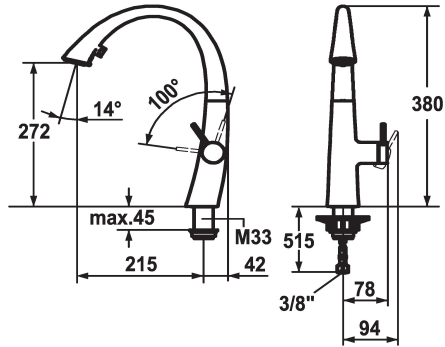

KWC ZOE Eengreepsmengkraan

Modell-Linie: ZOE | 10.201.102.000FL
Kranen | Eengreepkranen

KWC-No.

122926
chromeline, A 215, flexible connection hoses

124349
matt black, A 215, flexible connection hoses

122931
decor steel, A 215, flexible connection hoses

123312
glacier white, A 215, flexible connection hoses

Kleurcode

chromeline

matt black

decor steel

glacier white

- * Eengreepsmengkraan
- * Positionering van de hendel alleen rechts mogelijk
- Veiligheid voor kinderen: koud water bij hendelpositie naar voren
- * afstand wand tot hart tafelboring min. 42 mm
- * TouchProtect - mengkraanromp wordt niet heet
- * Verborgen uittrekbare vaardouche
- ergonomisch uittreksysteem, vorm en gebruik
- SprayClean - actieve kalkverwijdering en snelle reiniging van de zeef
- Neoperl® Cascade®
- PowerClean - automatische terugschakeling
- tot 500 mm uittrekbaar

- slangoppervlak passend bij oppervlak van mengkraan
- * SwivelStop - slangdoorvoer, draaibaar 270°, te begrenzen tot 120°
- * EasyLock - Eenvoudig intrekken van de uittrekbare vaardouche
- * OptimalSpace - Royale was- en werkomgeving
- * KWC patroon S 25
- met keramische-schijventechniek
- uitstroomvolume en temperatuur traploos instelbaar
- * Flexibele aansluitslangen 3/8"
- * Bevestiging met schroefdraadhuls M33 x 1.5
- * Tafelboring ø35 mm

II

Projection_A

A215

EnergyLabelCH

A

Afmetingen wateruitlaat

272

Materiaal