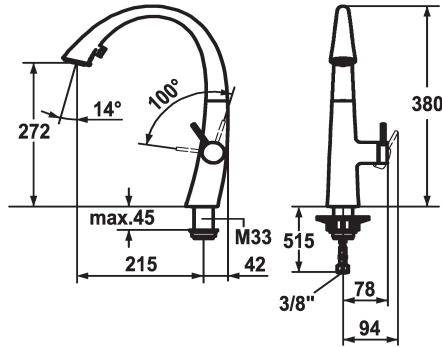

KWC ZOE

Miscelatore a leva - Cucina

Modell-Linie: ZOE | 10.201.102.000FL

Rubinerterie per bagni | Rubinerterie monocomando