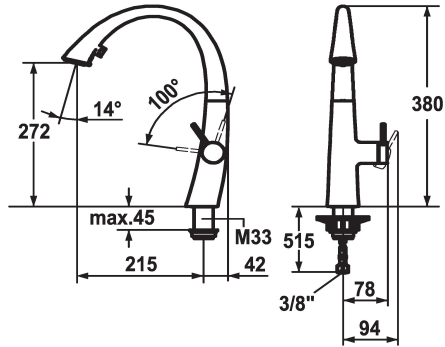

KWC ZOE Mitigeur à levier - Cuisine

Modell-Linie: ZOE | 10.201.102.000FL
Robinetteries | Robinets à monocommande