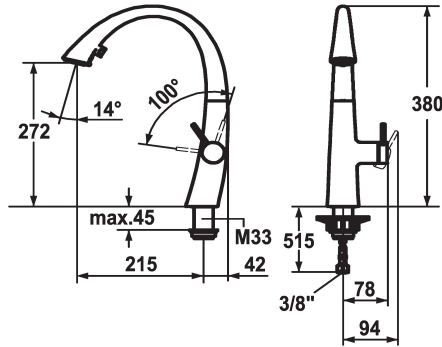

KWC ZOE

Hebelmischer - Küche

Modell-Linie: ZOE | 10.201.102.000FL
Armaturen | Manuelle Armaturen