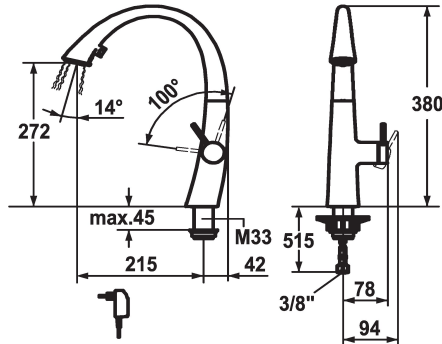

## KWC ZOE

Miscelatore a leva - Cucina - con LEDShine

Modell-Linie: ZOE | 10.201.122.127FL

Rubinerterie per bagni | Rubinerterie monocomando

\* distanza tra la parete e il centro del foro del lavabo min. 42 mm

\* TouchProtect - protezione dalle scottature grazie al sistema a intercapedine

\* Doccia con deviatore estraibile nascosto

- direzione d'estrazione, forma e utilizzo ergonomici

\* Fissaggio tramite raccordo filettato M33 x 1.5

\* Foratura ø35 mm

\* Incluso nella fornitura:

- Trasformatore 100-240 V / tensione di esercizio 6.75 V /

lunghezza del cavo 1100 mm

J-Bocca

Dimensioni in altezza

380

Classe di rumorosità

II

Proiezione A

A215