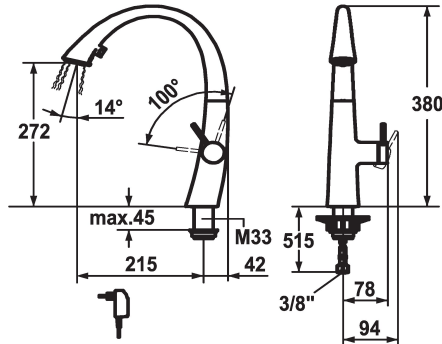

KWC ZOE

Mitigeur à levier - Cuisine - avec LEDShine

Modell-Linie: ZOE | 10.201.122.127FL

Robinetteries | Robinets à monocommande

KWC-No.

122916

chromeline, A 215, raccords flexibles, réseau visible

124353

decor steel

glacier white

* Mitigeur à levier

* Position du levier possible à droite uniquement

- sécurité pour les enfants: eau froide en position avant

* Distance mur au centre du * Perçage dans table min. 42 mm

longueur des câbles 1100 mm

Données techniques

Débit jet pluie

9 l/min (3 bar)

Débit jet normal

8 l/min (3 bar)

Lumière

mit LUMINAQUA LED-Tech

forme de construction

J-Bec

Dimension de la hauteur

380

Groupe de bruit pour la robinetterie

II

Projection A

A215