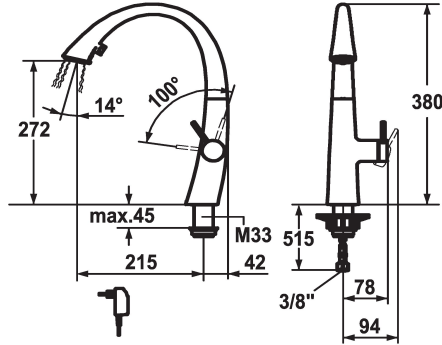

KWC ZOE Monomando

Modell-Linie: ZOE | 10.201.122.127FL
Griferías de lavabo | Grifo para lavabo