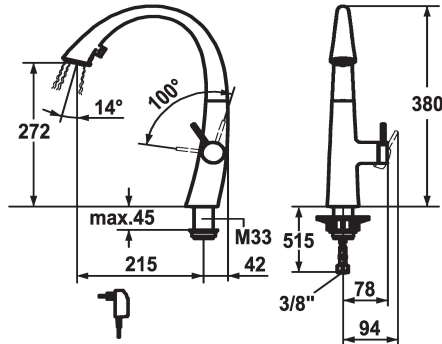

KWC ZOE

Hebelmischer - Küche - mit LEDShine

Modell-Linie: ZOE | 10.201.122.127FL
Armaturen | Manuelle Armaturen

KWC-Nr.

122916
chromeline, A 215, flexible Anschlusschläuche, Netz AP

124353
matt black, A 215, flexible Anschlusschläuche, Netz AP

122921
decor steel, A 215, flexible Anschlusschläuche, Netz AP

123307
glacier white, A 215, flexible Anschlusschläuche, Netz AP

Farbcode

chromeline

matt black

decor steel

glacier white

- * Hebelmischer
- * Positionierung des Hebels nur rechts möglich
- Sicherheit für Kinder: Kaltwasser bei Hebelposition vorne
- * Abstand Wand zu Mitte Tischbohrung min. 42 mm
- * TouchProtect - Schutz vor Verbrennungen durch Zweischalenprinzip
- * Ausziehbare Umstellbrause verdeckt
- ergonomische Auszugrichtung, Form und Handhabung
- SprayClean - aktive Kalkbeseitigung und schnelle Siebreinigung
- Neoperl® Cascade®
- PowerClean - Siebstrahlmodus, mit Rückstellautomatik
- integrierter ON/OFF Taster mit Abschaltautomatik nach 30 Min.
- bis 500 mm ausziehbar

- Schlauchoberfläche passend zu Armaturoberfläche
- * SwivelStop - Schlauchdurchführung, schwenkbar 270°, begrenzt auf 120°
- * EasyLock - einfache Auszugbrausenrückführung
- * OptimalSpace - grosszügiger Wasch- / Arbeitsbereich
- * KWC Steuerpatrone S 25
- mit Keramikscheibentechnik
- Auslaufmenge und Temperatur stufenlos einstellbar
- * Flexible Anschlusschläuche 3/8"
- * Befestigung mit Gewindestutzen M33 x 1.5
- * Tischbohrung ø35 mm
- * Lieferumfang:
- Steckernetzteil 100-240 V / Betriebsspannung 6.75 V 1100 mm

Technische Daten

Auslaufmenge Siebstrahl

9 l/min (3 bar)

Auslaufmenge Normalstahl

8 l/min (3 bar)

Licht

mit LUMINAQUA® LED-Technologie

Anschluss