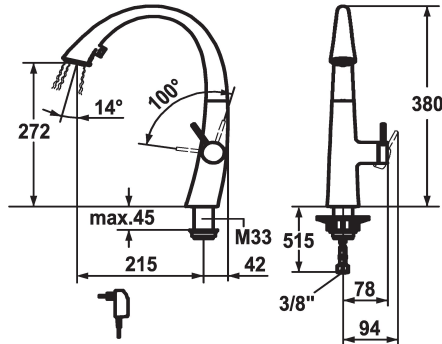

KWC ZOE Eengreepsmengkraan

Modell-Linie: ZOE | 10.201.122.000FL
Kranen | Eengreepkranen

KWC-No.

122916
chromeline, A 215, flexible connection hoses, mains receiver

124353
matt black, A 215, flexible connection hoses, mains receiver

122921
decor steel, A 215, flexible connection hoses, mains receiver

123307
glacier white, A 215, flexible connection hoses, mains receiver

Kleurcode

chromeline

matt black

decor steel

glacier white

- * Eengreepsmengkraan
- * Positionering van de hendel alleen rechts mogelijk
- Veiligheid voor kinderen: koud water bij hendelpositie naar voren
- * afstand wand tot hart tafelboring min. 42 mm
- * TouchProtect - mengkraanromp wordt niet heet
- * Verborgen uittrekbare vaatdouches
- ergonomisch uittreksysteem, vorm en gebruik
- SprayClean - actieve kalkverwijdering en snelle reiniging van de zeef
- Neoperl® Cascade®
- PowerClean - automatische terugschakeling
- geïntegreerde ON/OFF knop met automatische uitschakeling na 30 min.
- tot 500 mm uittrekbaar

- slangoppervlak passend bij oppervlak van mengkraan
- * SwivelStop - slangdoorvoer, draaibaar 270°, te begrenzen tot 120°
- * EasyLock - Eenvoudig intrekken van de uittrekbare vaatdouches
- * OptimalSpace - Royale was- en werkomgeving
- * KWC patroon S 25
- met keramische-schijventechniek
- uitstroomvolume en temperatuur traploos instelbaar
- * Flexibele aansluitlangen 3/8"
- * Bevestiging met schroefdraadhuls M33 x 1.5
- * Tafelboring ø35 mm
- * Levering:
 - Stekkeradapter 100-240 V / bedrijfsspanning 6.75 V / kabel lengte 1100 mm

J-Uitloop

Hoogteafmeting

380

G_Acoustic_group

II

Projection_A

A215

KWC ZOE
Eengreepsmengkraan