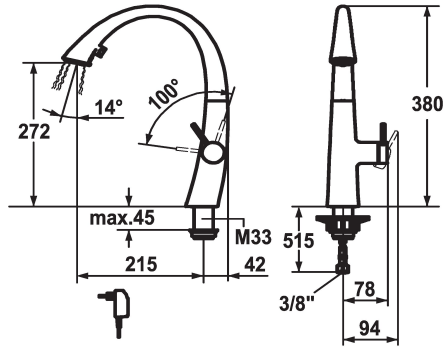

## KWC ZOE

Mitigeur à levier - Cuisine - avec LEDShine

Modell-Linie: ZOE | 10.201.122.000FL

Robinetteries | Robinets à monocommande