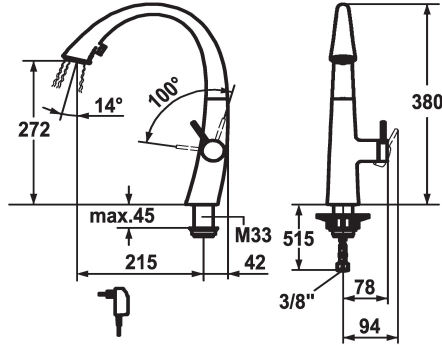

KWC ZOE Monomando

Modell-Linie: ZOE | 10.201.122.000FL
Griferías de lavabo | Grifo para lavabo

KWC-No.

122916
chromeline, A 215, flexible connection hoses, mains receiver

124353
matt black, A 215, flexible connection hoses, mains receiver

- * Posicionamiento de palanca sólo a la derecha
- seguridad para los niños: posición de agua fría hacia delante (mando a la derecha)
- * Distancia mínima de la pared al centro del taladro min. 42 mm
- * TouchProtect - el cuerpo del grifo no se calienta
- * Ducha extraíble con inversor, oculta
- dirección, forma y manejo ergonómicos del caño
- SprayClean - elimina activamente la cal, limpia rápidamente el depurador
- Neoperl® Cascade®
- PowerClean - retorno automático
- botón integrado ON/OFF con desconexión automática tras 30 min.
- extraíble hasta 500 mm

- superficie del tubo a juego con la superficie del grifo
- * SwivelStop - guía tubo flexible, orientable 270°, limitado a 120°
- * EasyLock - fácil reposicionamiento del dispensador extraíble
- * OptimalSpace - áreas de lavabo y de trabajo con dimensiones generosas
- * KWC cartucho S 25
- con tecnología de discos cerámicos
- caudal y temperatura regulables
- * Tubos conexión flexibles 3/8"
- * Fijación con varilla roscada M33 x 1.5
- * Medida orificios ø35 mm
- * Volumen de entrega:
- Alimentación de red enchufable 100-240 V / tensión funcionamiento 6.75 V / longitud cable 1100 mm

Modell-Linie: ZOE | 10.201.122.000FL
Griferías de lavabo | Grifo para lavabo

Etiqueta energética

A

Dimensión de la altura

272

Material

Latón

Piezas de recambio